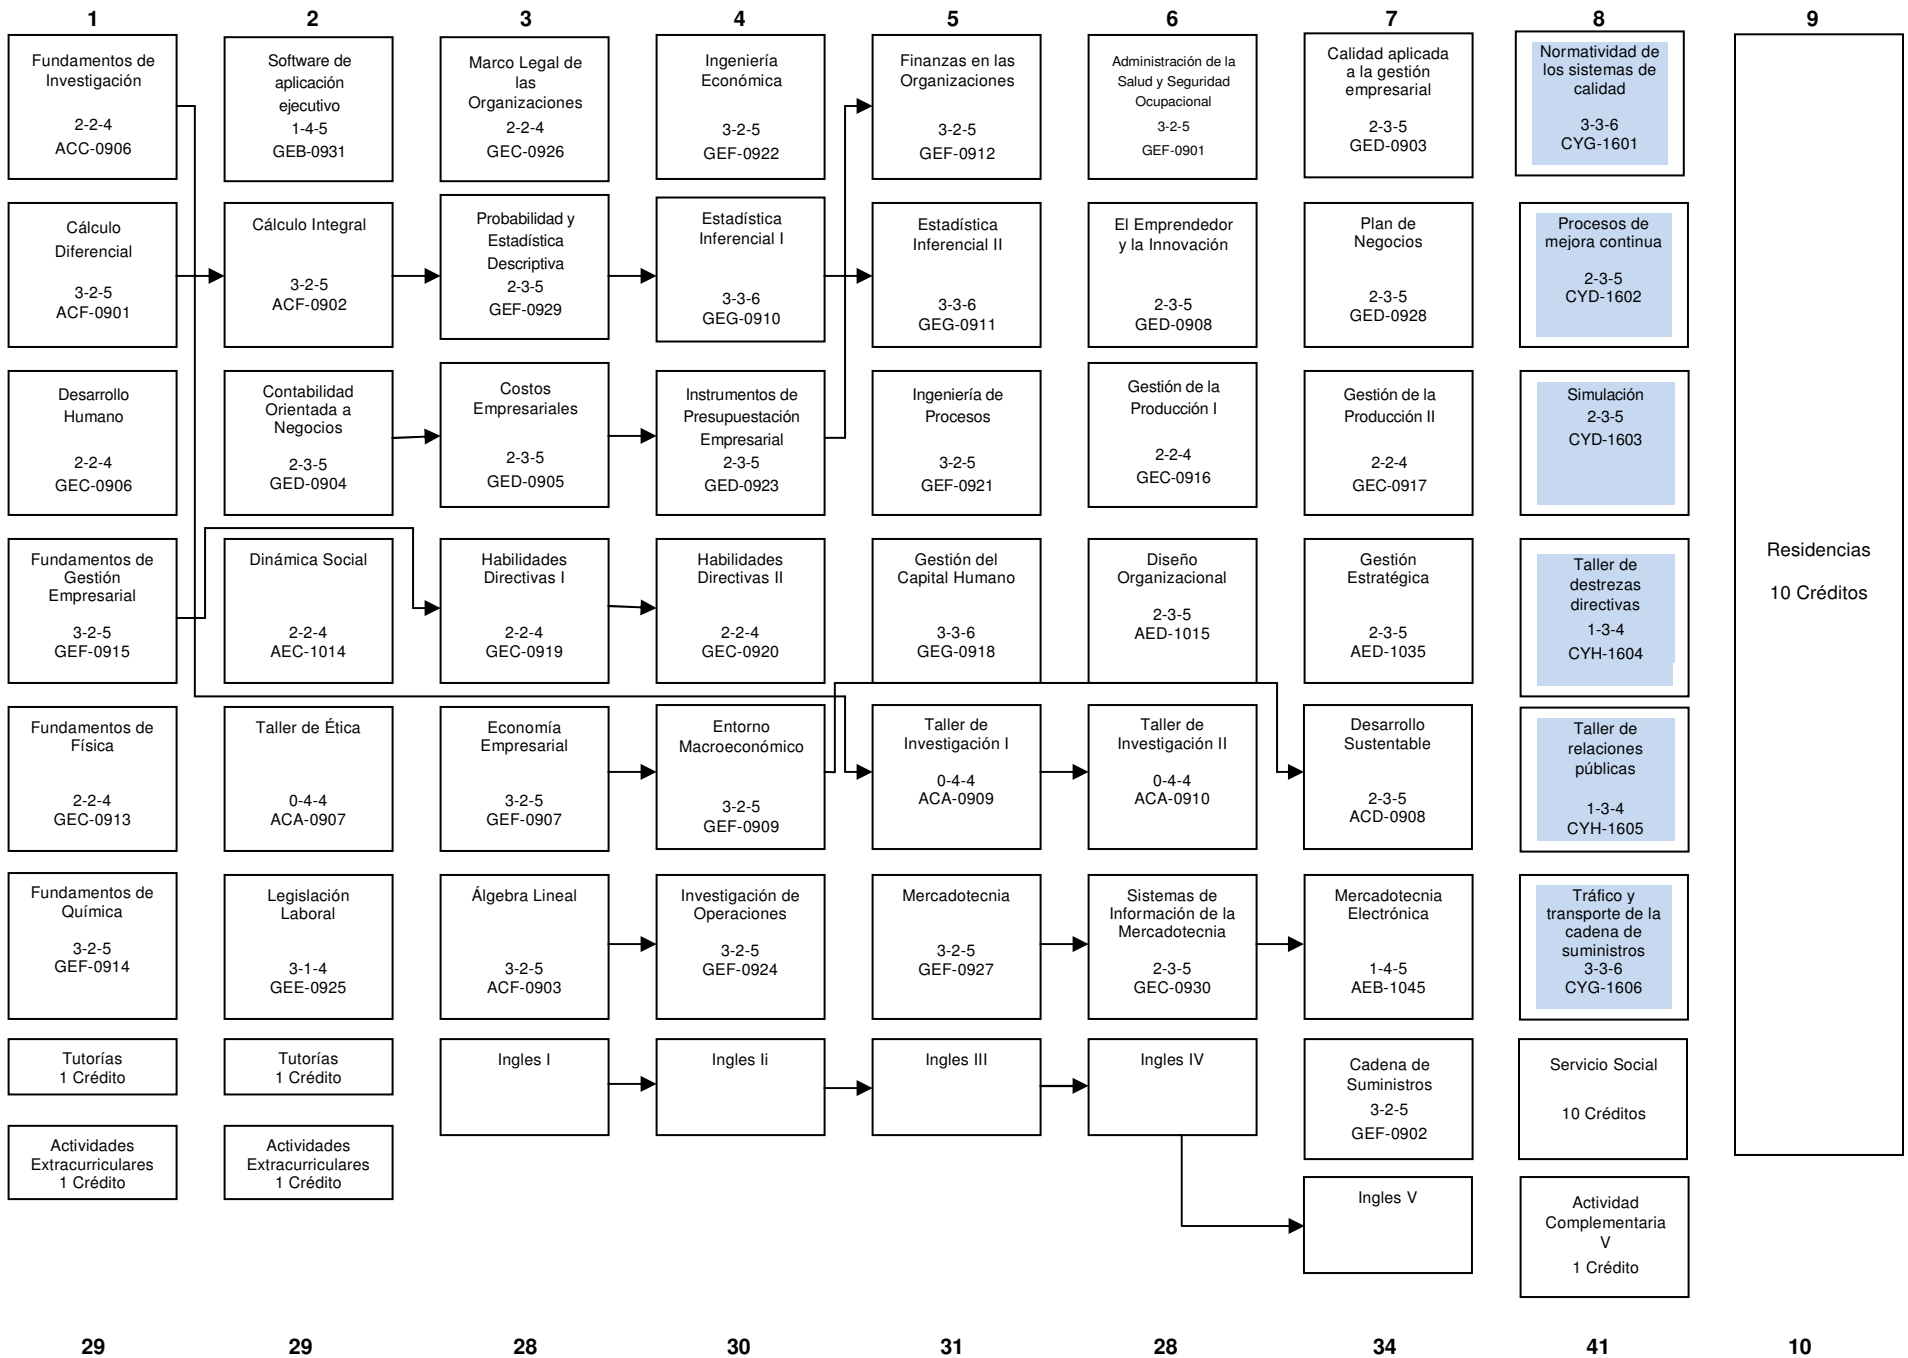

Ingeniería en Gestión Empresarial

IGEM-2009-201

Ingeniería en Gestión Empresarial
IGEM-2009-201

Genérica	205
Residencias	10
Servicio Social	10
Actividades Complementarias	5
Especialidad	30
Total Créditos	260